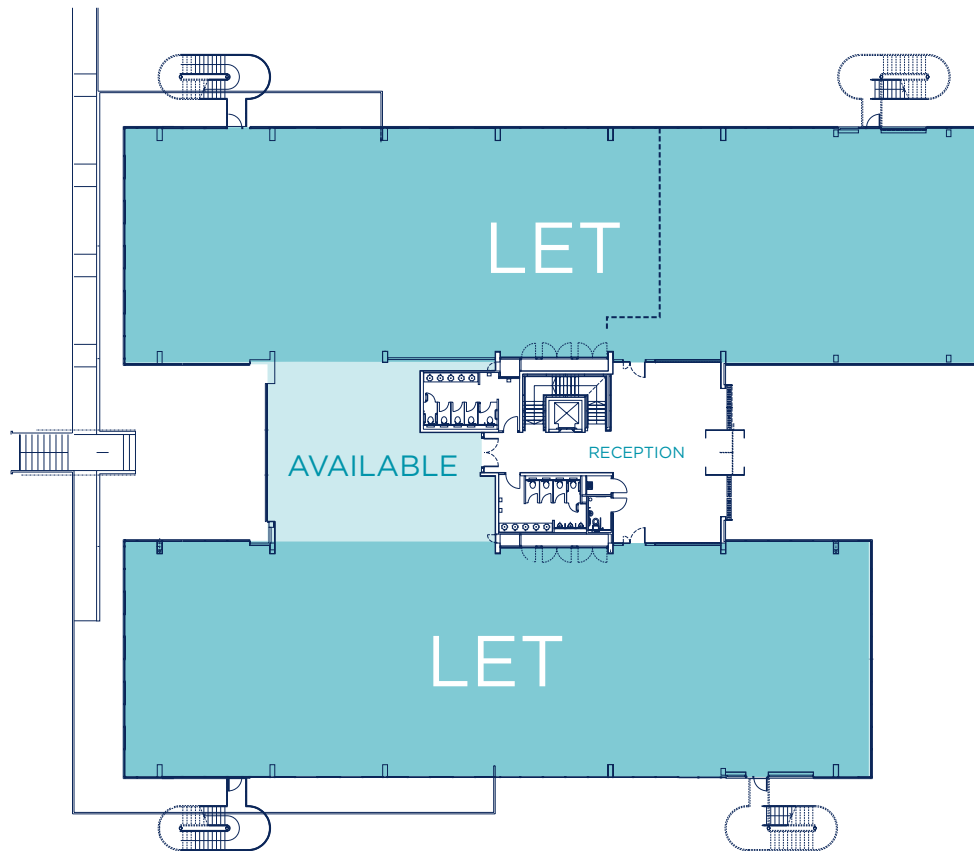

CAPITALPARK
CAMBRIDGE

CPC4

FLOOR PLAN

BIDWELLS

01223 841841
bidwells.co.uk

Lucy Farrant
T 01223 559481
E lucy.farrant@bidwells.co.uk

Dick Wise
T 01223 559553
E dick.wise@bidwells.co.uk

Mike Ayton
T 01223 291107
E mike.ayton@juniperre.co.uk